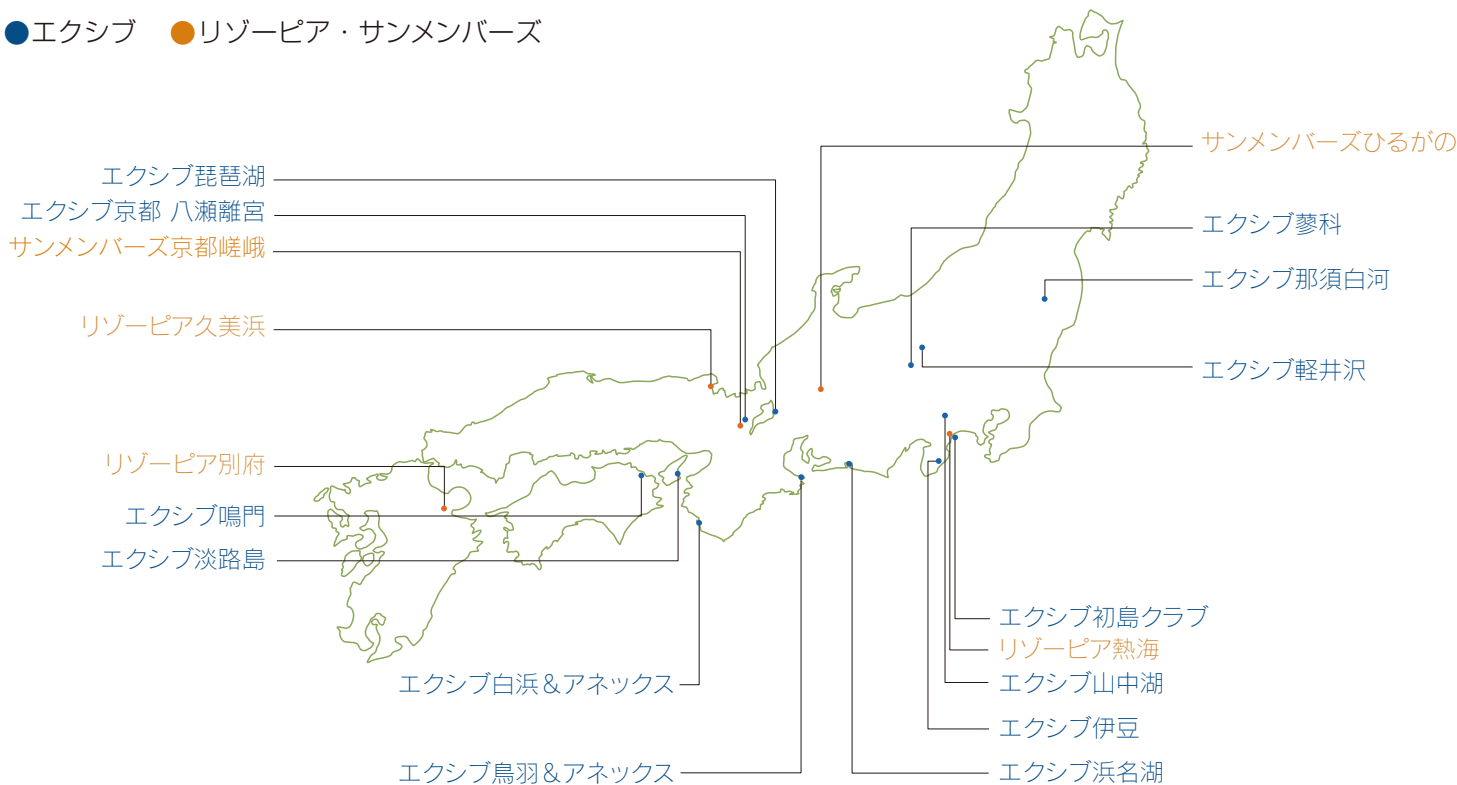

STAY

スパ、ラウンジ、バー、エステなど充実のリゾートライフをお届けします。

ご利用・ご予約についての詳細は裏面をご覧ください

相互利用サービスでご宿泊になれるエクシブ・リゾートピア・サンメンバーズ

●エクシブ ●リゾートピア・サンメンバーズ

ご利用条件

対象者	リゾートトラストグループゴルフ場会員様ご本人および配偶者様		
対象ホテル	【エクシブ】那須白河/山中湖(本館)/軽井沢(本館)/蓼科/初島クラブ/伊豆/浜名湖/鳥羽&アネックス/琵琶湖/京都 八瀬離宮/白浜&アネックス/淡路島/鳴門 【リゾートピア】熱海/久美浜/別府 【サンメンバーズ】ひるがの/京都嵯峨 【ザ・ロッジ】那須白河/鳴門		
対象日	2023年4月2日(日)～2024年3月31日(日)の期間中、日曜日から金曜日のご宿泊 ※対象外日:土曜日、4/28(金)～5/5(金・祝)、7/16(日)、7/25(火)～8/20(日)、9/17(日)、9/22(金)、10/8(日)、11/2(木)、11/3(金・祝)、11/22(水)、12/29(金)～2024.1/7(日)、2/11(日・祝)、2/22(木)、2/23(金・祝)、3/19(火)		
利用可能回数	会員権1口につき、年2泊(1室2泊もしくは2室1泊) ※詳しくはお問い合わせください。	部屋タイプ	スタンダード・ラージ
利用方法	リゾートトラストグループゴルフ場会員様ご本人にエクシブ・リゾートピア・サンメンバーズをご利用になれる電子チケットを発行しています。ご宿泊時に、電子チケットをご提示ください。 電子チケットのご利用には「RTTGアプリ」のご登録、および所有会員権の紐付けが必要です。 RTTGアプリ未登録の会員様は右記二次元コードよりダウンロードしてください。 ※RTTGアプリの新規登録後、翌月中旬頃に電子チケットが発行されます。		
予約受付日	ご利用日の1カ月前の同日より受け付け開始		
キャンセル料	ご宿泊予定日の7日前から当日の取り消しおよび宿泊室数減についてはキャンセル料を申し受けます。 ※利用日の7日前～前々日…ルームチャージの10% 利用日の前日…ルームチャージの20% 利用日の当日…ルームチャージの80% 無断キャンセル…ルームチャージの100% ※夕食をご予約されている場合は、ご利用日の前々日より別途キャンセル料を申し受けます。 ※ご宿泊日の変更は取り消しと同一扱いとなります。		

RTTGアプリのダウンロードはこちら

【注意事項】

※関西ゴルフ倶楽部会員様、オークモントゴルフクラブ(C会員様)、メイプルポイントゴルフクラブ(RT縁故会員様)、代行登録者を指定されている会員様は対象外となります。
 ※本サービスはリゾートトラストグループで保有する会員権の枠内でご提供しており、いずれも会員制ホテル会員様を優先するためご希望に添えない場合がございます。
 ※本サービスは会員様サービスの一環であり、変更・中止となる場合がございます。詳しくはお問い合わせください。